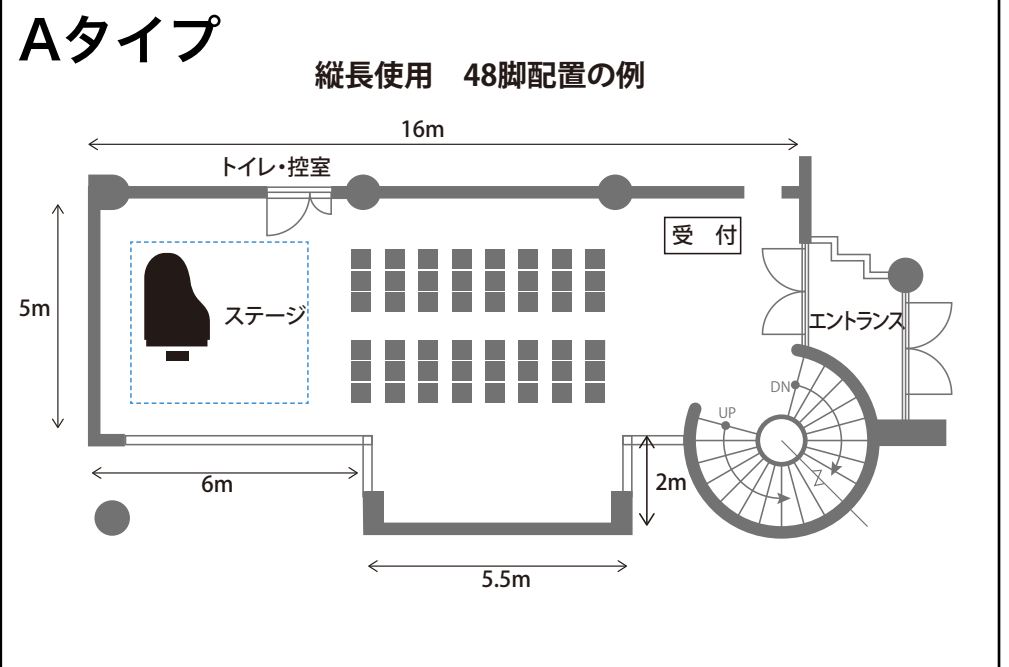

椅子の配置例

お問い合わせは ホームページの「問い合わせフォーム」または メール pupilla@mikage-arthall.com まで。