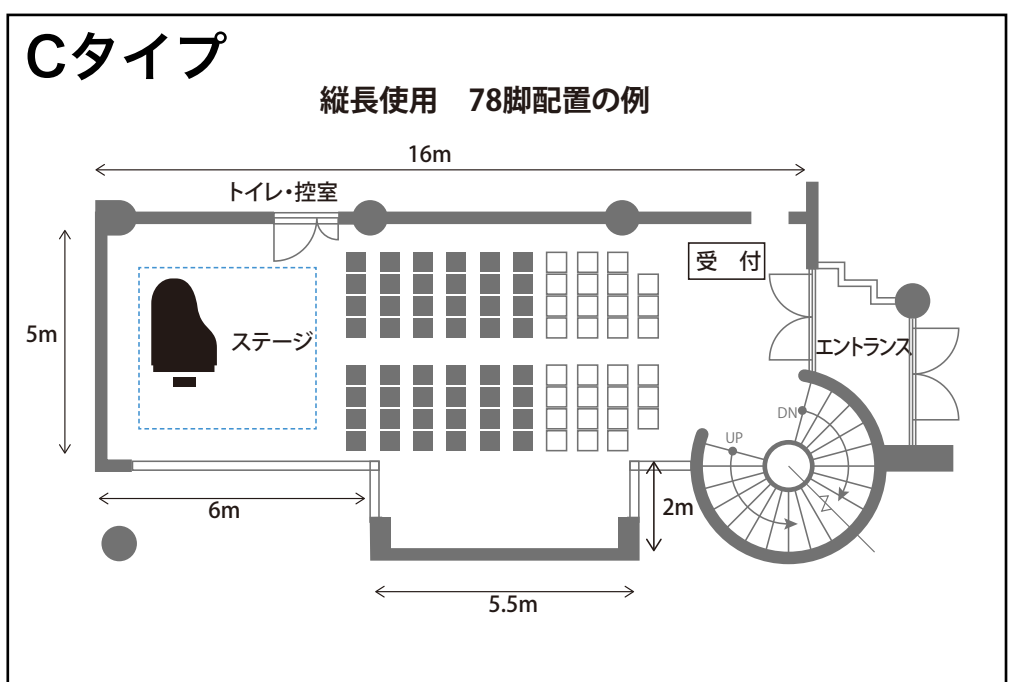

椅子の配置例

お問い合わせは ホームページの「問い合わせフォーム」または メール pupilla@mikage-arthall.com まで。