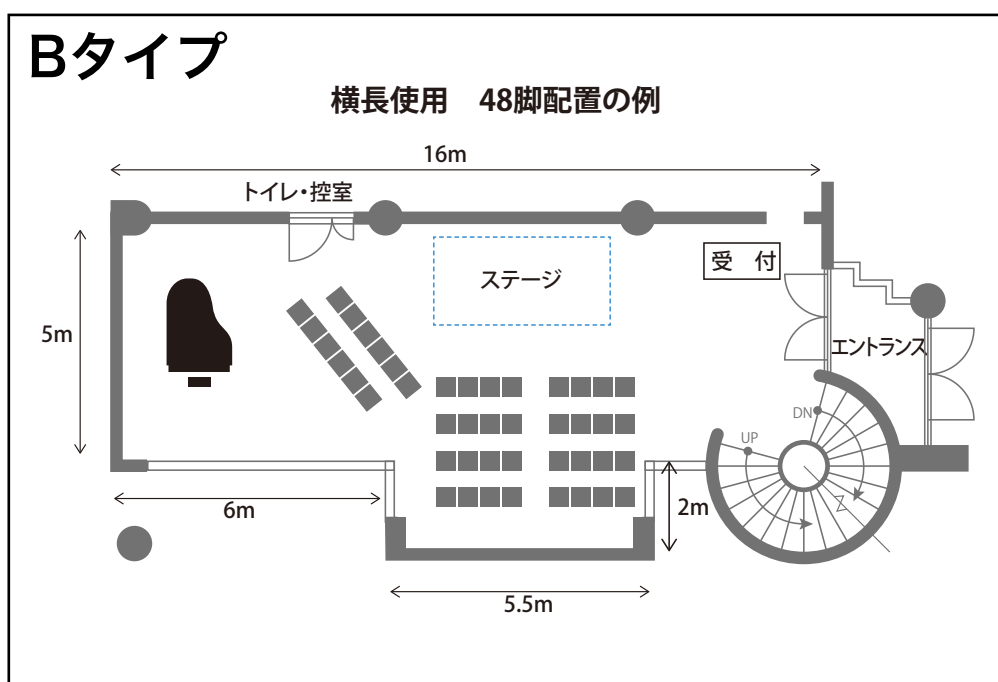

椅子の配置例

お問い合わせは ホームページの「問い合わせフォーム」または メール pupilla@mikage-arthall.com まで。