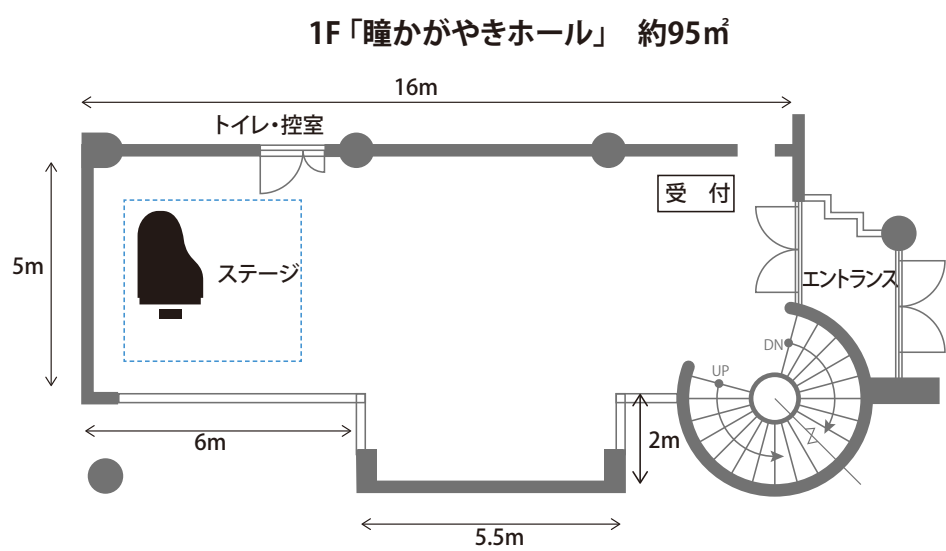

椅子の配置例

お問い合わせは ホームページの「問い合わせフォーム」または メール pupilla@mikage-arthall.com まで。